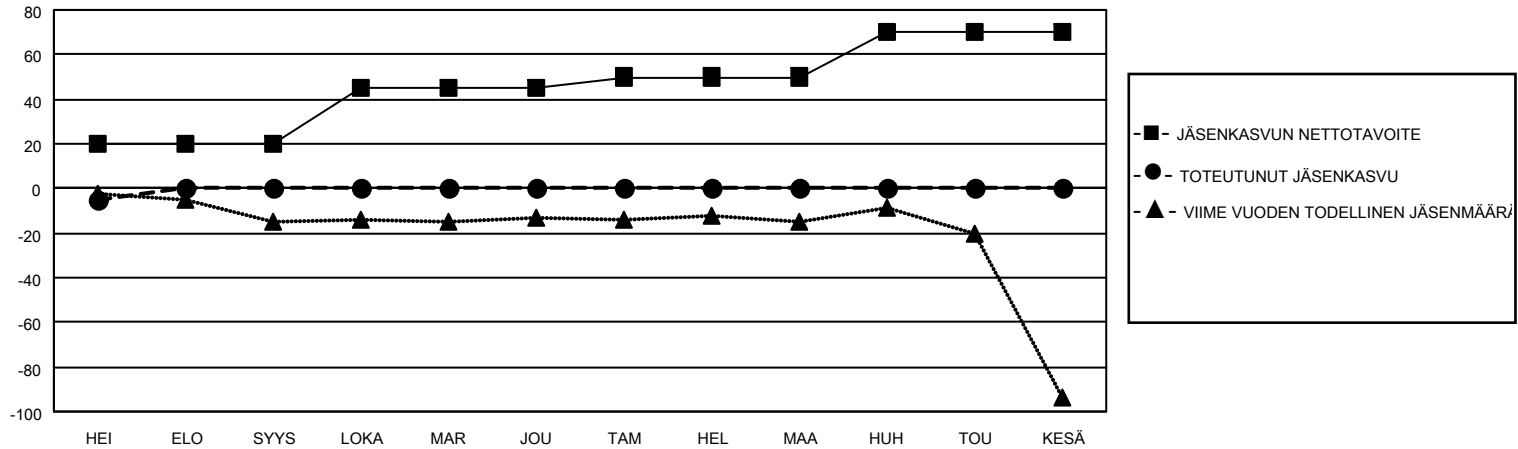

MONTHLY MEMBERSHIP PROGRESS REPORT

SIJAINTI FINLAND

District 107 N

Results as of: 7/31/2020

Klubit				jäsentä			
TULOKSET 2020-2021				TULOKSET 2020-2021			
NELJÄNNES	UUDEN KLUBIN TAVOITE	UUDET KLUBIT	LOPETETUT KLUBIT	NELJÄNNES	JÄSENKASVUN NETTOTAVOITE	TOTEUTUNUT JÄSENKASVU	POISTETUT JÄSENET (mukaan lukien siirrot)
HEI/ELO/SYYS	0	0	0	HEI/ELO/SYYS	20	0	5
LOKA/MAR/JOU	0	0	0	LOKA/MAR/JOU	25	0	0
TAM/HEL/MAA	1	0	0	TAM/HEL/MAA	5	0	0
HUH/TOU/KESÄ	0	0	0	HUH/TOU/KESÄ	20	0	0

TAVOITTEET JA UUDET KLUBIT, KUMULATIIVINEN

TAVOITTEET JA JÄSENET, KUMULATIIVINEN

LAKKAUTETUT KLUBIT: 0

0 CLUBS OF 75 LISÄNNYT YHDEN TAI USEAMMAN UUTTA JÄSENTÄ

SUKUPUOLIJAKAUMA

MIES 1,221 (73.16%)
NAINEN 448 (26.84%)