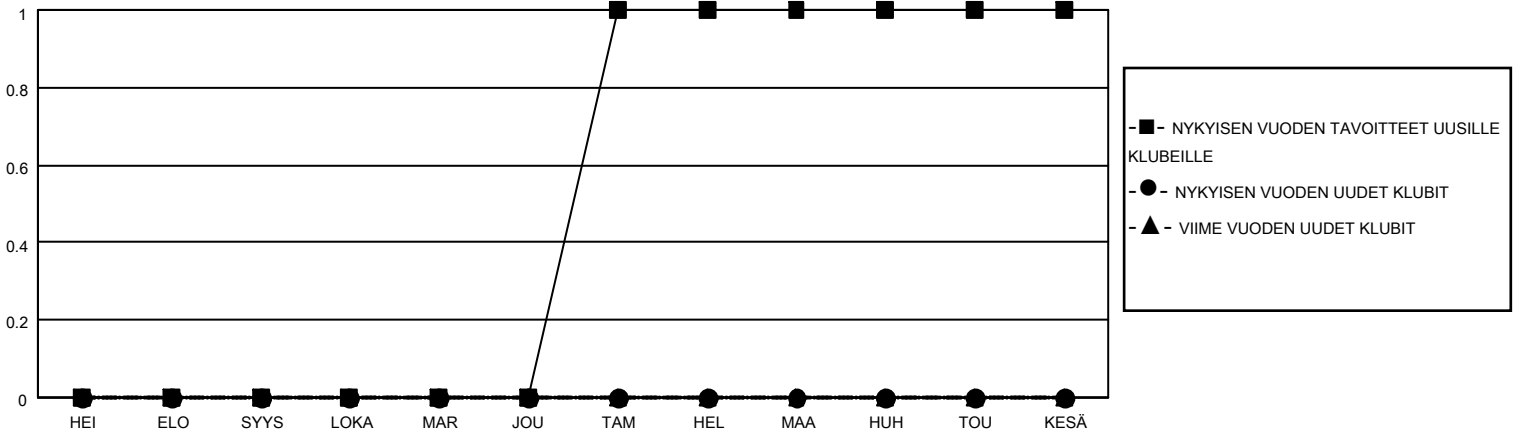

MONTHLY MEMBERSHIP PROGRESS REPORT

SIJAINTI FINLAND

District 107 N

Results as of: 7/31/2020

Klubit				jäsentä			
TULOKSET 2020-2021				TULOKSET 2020-2021			
NELJÄNNES	UUDEN KLUBIN TAVOITE	UUDET KLUBIT	LOPETETUT KLUBIT	NELJÄNNES	JÄSENKASVUN NETTOTAVOITE	TOTEUTUNUT JÄSENKASVU	POISTETUT JÄSENET (mukaan lukien siirrot)
HEI/ELO/SYYS	0	0	0	HEI/ELO/SYYS	20	0	5
LOKA/MAR/JOU	0	0	0	LOKA/MAR/JOU	25	0	0
TAM/HEL/MAA	1	0	0	TAM/HEL/MAA	5	0	0
HUH/TOU/KESÄ	0	0	0	HUH/TOU/KESÄ	20	0	0

TAVOITTEET JA UUDET KLUBIT, KUMULATIIVINEN

TAVOITTEET JA JÄSENET, KUMULATIIVINEN

LAKKAUTETUT KLUBIT: 0

0 CLUBS OF 75 LISÄNNYT YHDEN TAI USEAMMAN UUTTA JÄSENTÄ

SUKUPUOLIJAKAUMA

MIES 1,221 (73.16%)
NAINEN 448 (26.84%)